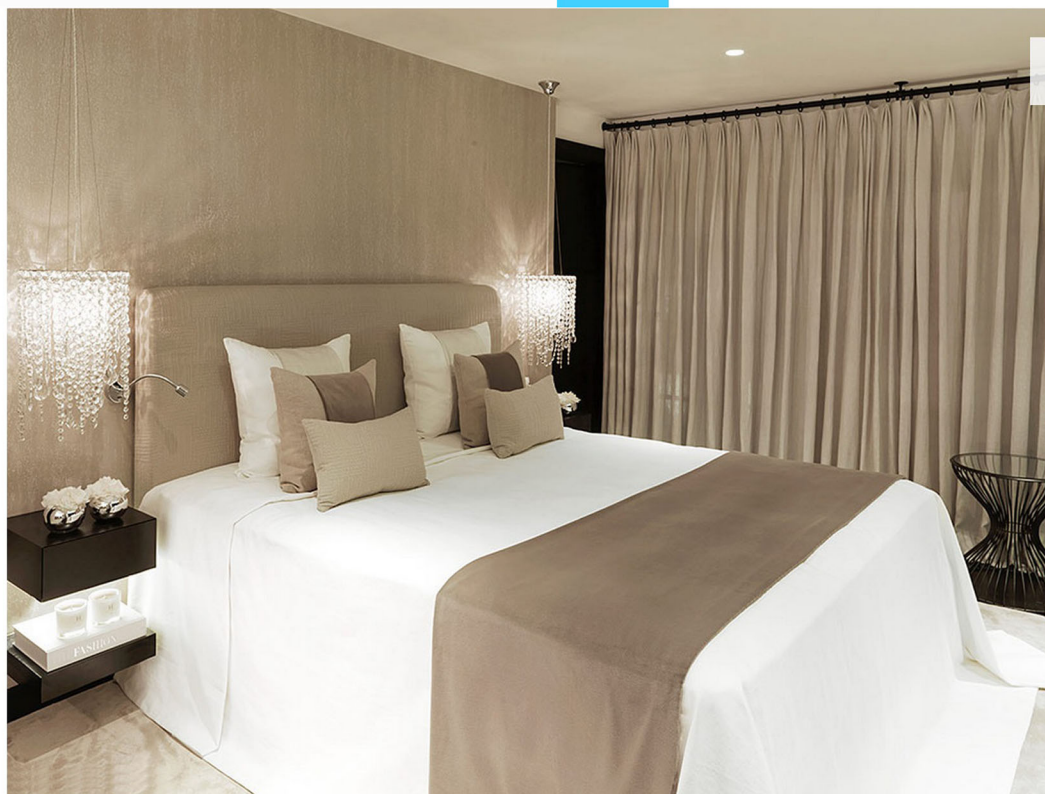

La habitación principal.

FOTO: Mel Yates

Detalles de la habitación principal.

FOTO: Mel Yates