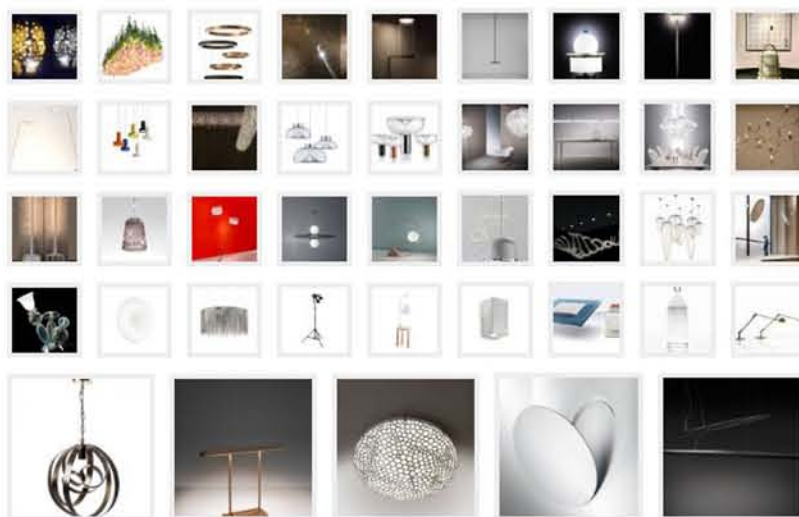

Da Euroluce 2017 una selezione di oltre 40 nuove lampade

Guarda una selezione di 40 lampade, che faranno bella mostra di sé a Euroluce 2017. Minimal o scenografiche, per tutti i gusti.

04/04/2017

[Condividi 68](#)
[Tweet](#)
[G+1](#)
[Pin it](#)
[in Condividi](#)
[Post](#)

Da terra, a sospensione, a parete o da tavolo... : tra le novità di Euroluce 2017, vi proponiamo una nutrita selezione come "assaggio", ma sarà solo una delle anticipazioni di servizi più approfonditi che vi presenteremo nei prossimi mesi, sia sulla rivista cartacea, sia sul nostro sito. Seguiteci in edicola e online!

Clicca per vedere full screen le immagini delle lampade presentate a Euroluce 2017 e selezionate da Cose di Casa

U-Line di Lolli e Memmoli è la nuova lampada a sospensione di alta manifattura italiana che reinterpreta i classici lampadari in cristallo. È caratterizzata da uno sviluppo orizzontale e da una profusione di gocce in cristallo che creano scintillii e giochi di luce. È disponibile in diverse lunghezze e colori; può essere appesa in coppia o in una composizione di diversi elementi, come una scultura luminosa. www.lollimemmoli.it